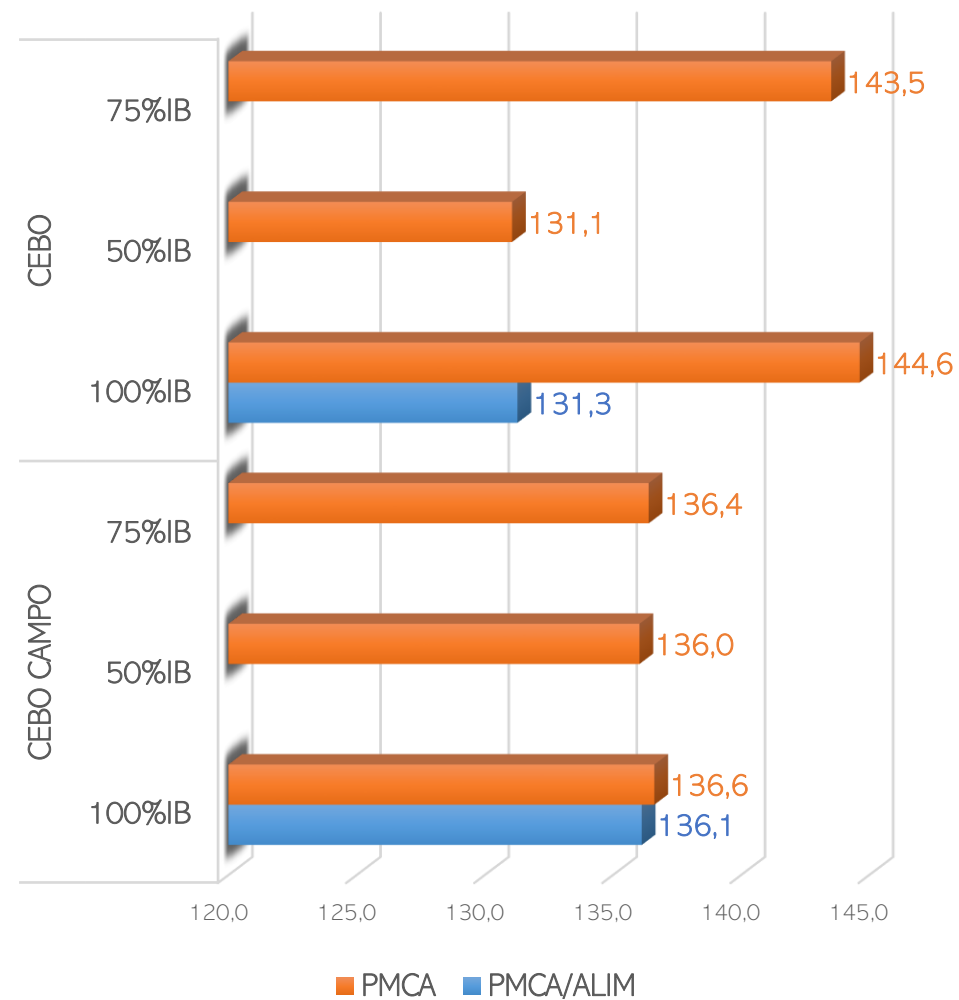

SACRIFICIOS Y CANALES APTAS. ALIMENTACIÓN Y TIPO GENÉTICO
 SEMANA 23-05 A 29-05-2022

TOTAL SACRIFICIOS SEMANA: 66.062

PESO MEDIO (Kg.) DE CANALES APTAS POR ALIMENTACIÓN Y TIPO GENÉTICO
 Y PMCA / ALIMENTACIÓN

PMCA: PESO MEDIO CANAL APTA