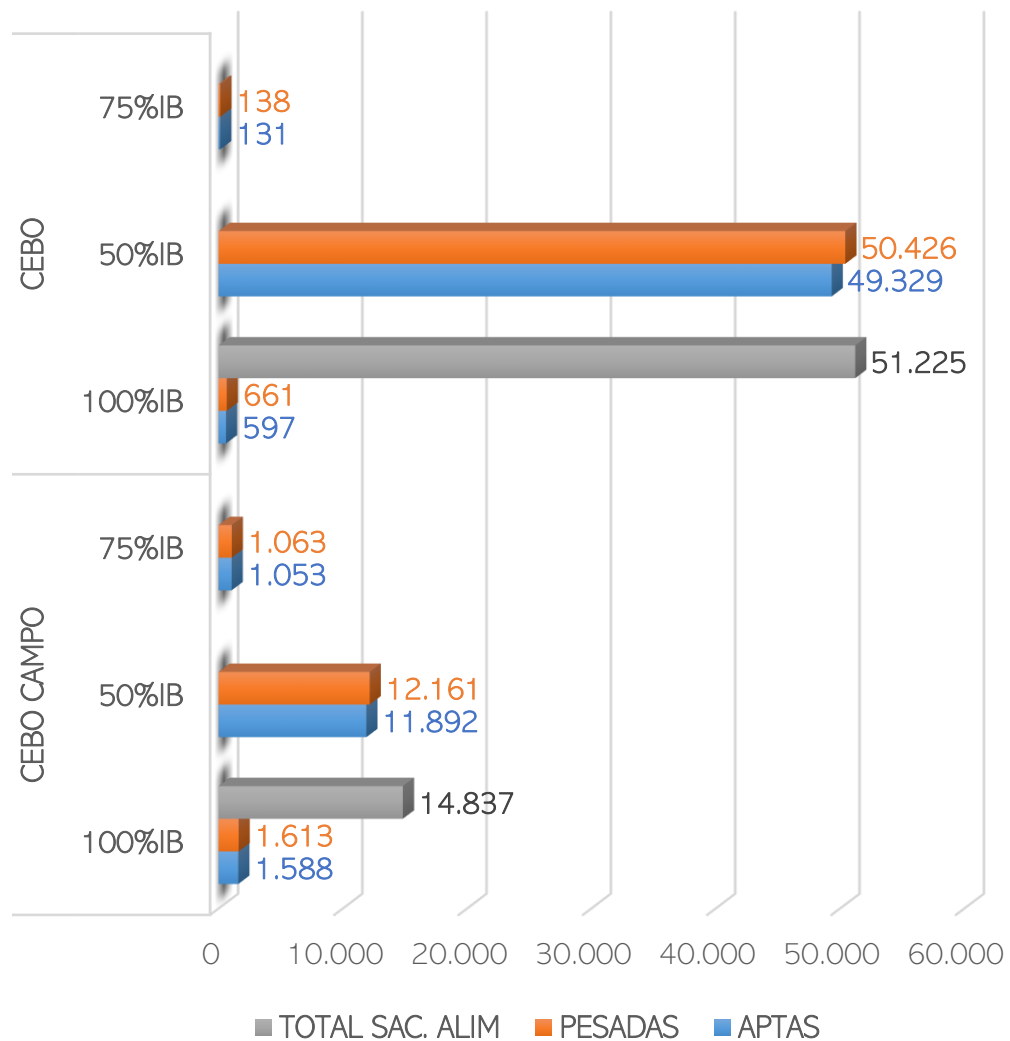

SACRIFICIOS Y CANALES APTAS. ALIMENTACIÓN Y TIPO GENÉTICO
 SEMANA 23-05 A 29-05-2022

TOTAL SACRIFICIOS SEMANA: 66.062

PESO MEDIO (Kg.) DE CANALES APTAS POR ALIMENTACIÓN Y TIPO GENÉTICO
 Y PMCA / ALIMENTACIÓN

PMCA: PESO MEDIO CANAL APTA